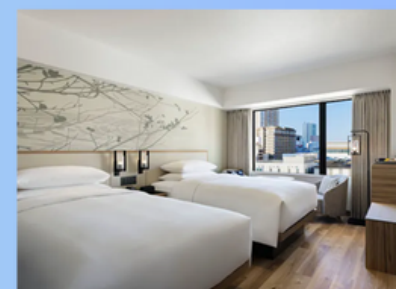

## 代表的なホテル

フォーポイントバイシェラトン  
中部国際空港  
(徒歩圏内)

コンフォートホテル  
中部国際空港  
(徒歩圏内)

セントレアホテル  
(徒歩圏内)

コートヤードバイマリオット  
名古屋  
(名古屋市内)

**Total 319 rooms**

**Total 364 rooms**

**Total 381 rooms**