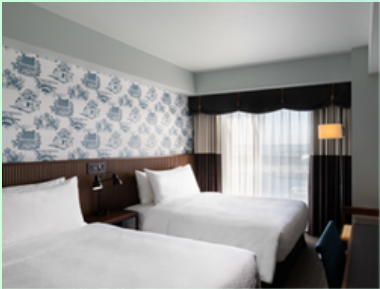

宿泊施設

空港島内、常滑市内に約4,000室の宿泊施設。
名古屋市内にも多数宿泊施設あり！

代表的なホテル

フォーポイントバイシェラトン
中部国際空港
(徒歩圏内)