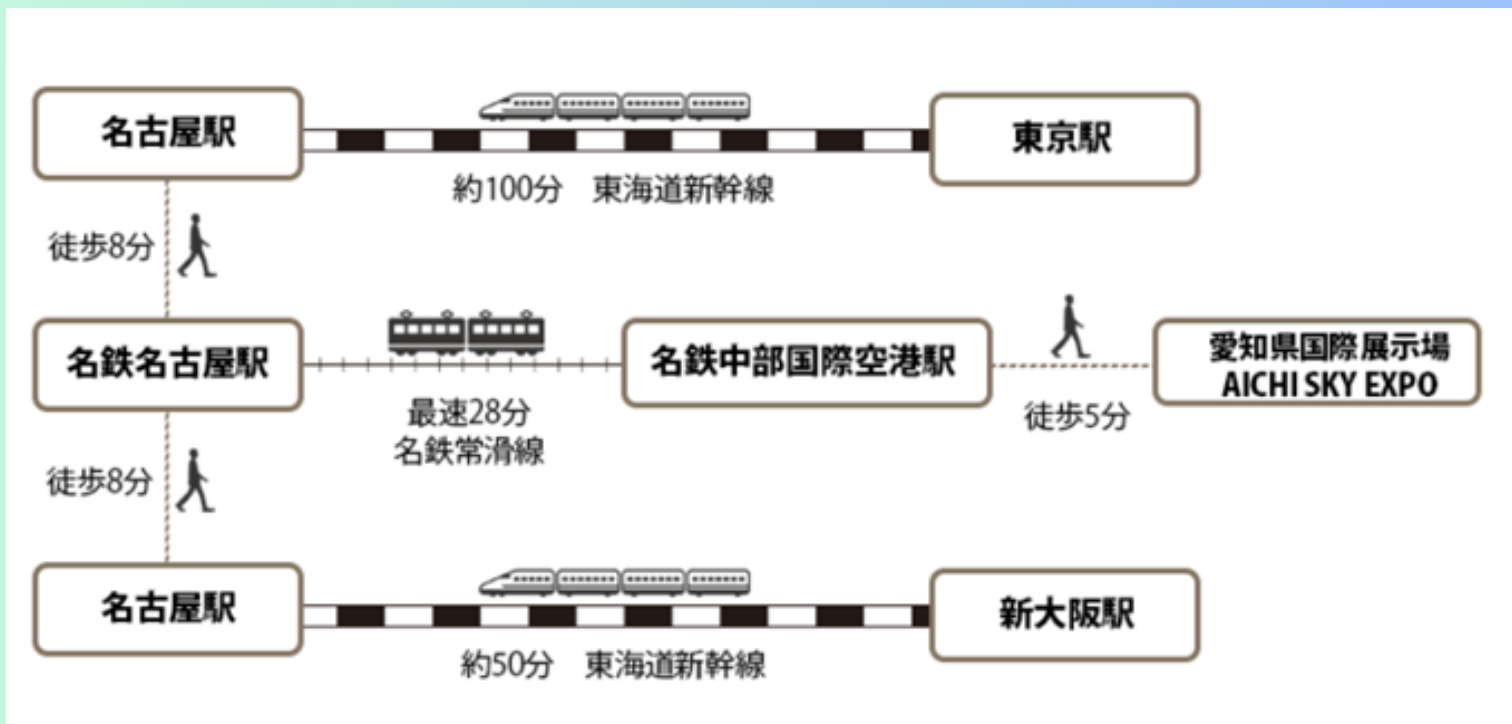

アクセス

中部国際空港直結、名古屋から最速28分